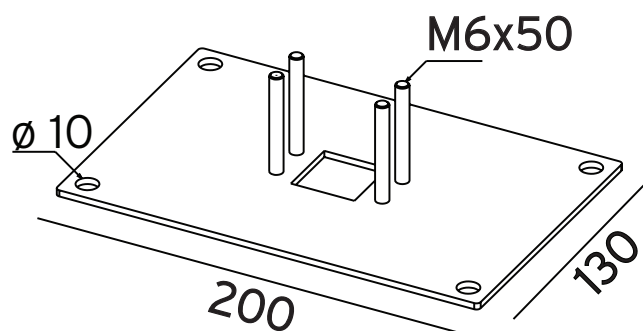

NORLYS

FDV

FOTPLATE 3081

FOTPLATE 3081

**Fotplate for pullert seriene Asker og Molde**

Art	EI-nr	Farge	Type	RAL	Info
3081	3104110	Aluminium	Tilbehør	9006	Fotplate for Asker og Molde pullerter
3081	3104111	Grafitt	Tilbehør	7016	Fotplate for Asker og Molde pullerter